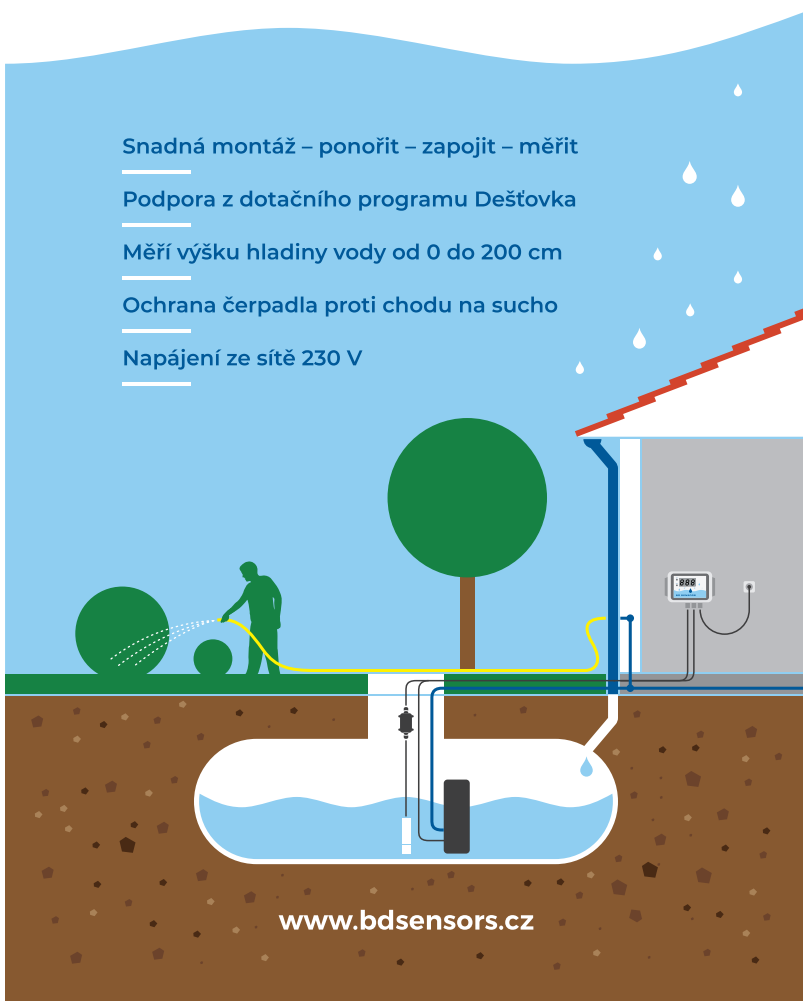

# DEŠŤOVKA

**Kompletní sada pro měření  
výšky hladiny vody v nádržích**

*Zajišťuje neustálý přehled  
o množství vody pro využití  
v domě či na zahradě*

Snadná montáž – ponořit – zapojit – měřit

Podpora z dotačního programu Dešťovka

Měří výšku hladiny vody od 0 do 200 cm

Ochrana čerpadla proti chodu na sucho

Napájení ze sítě 230 V

[www.bdsensors.cz](http://www.bdsensors.cz)